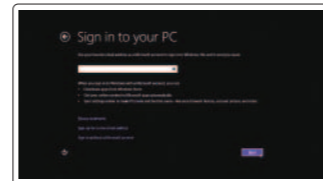

### 2 Finish Windows setup

完成 Windows 安装程序 | 完成 Windows 設定  
 Windows セットアップを終了する | Windows 설정 마침

#### Windows 8

**Enable security and updates**  
 启用安全和更新功能  
 啓用安全性與更新  
 セキュリティとアップデートを有効にする  
 보안 및 업데이트 활성화

**Connect to your network**  
 连接到网络  
 連接網路  
 네트워크에接続する  
 네트워크에 연결합니다

**Sign in to your Microsoft account or create a local account**  
 登录 Microsoft 帐户或创建本地帐户  
 登入您的 Microsoft 帳號或建立本機帳號  
 Microsoft アカウントにサインインする、またはローカルアカウントを作成する  
 Microsoft 계정에 로그인하거나 로컬 계정을 생성합니다